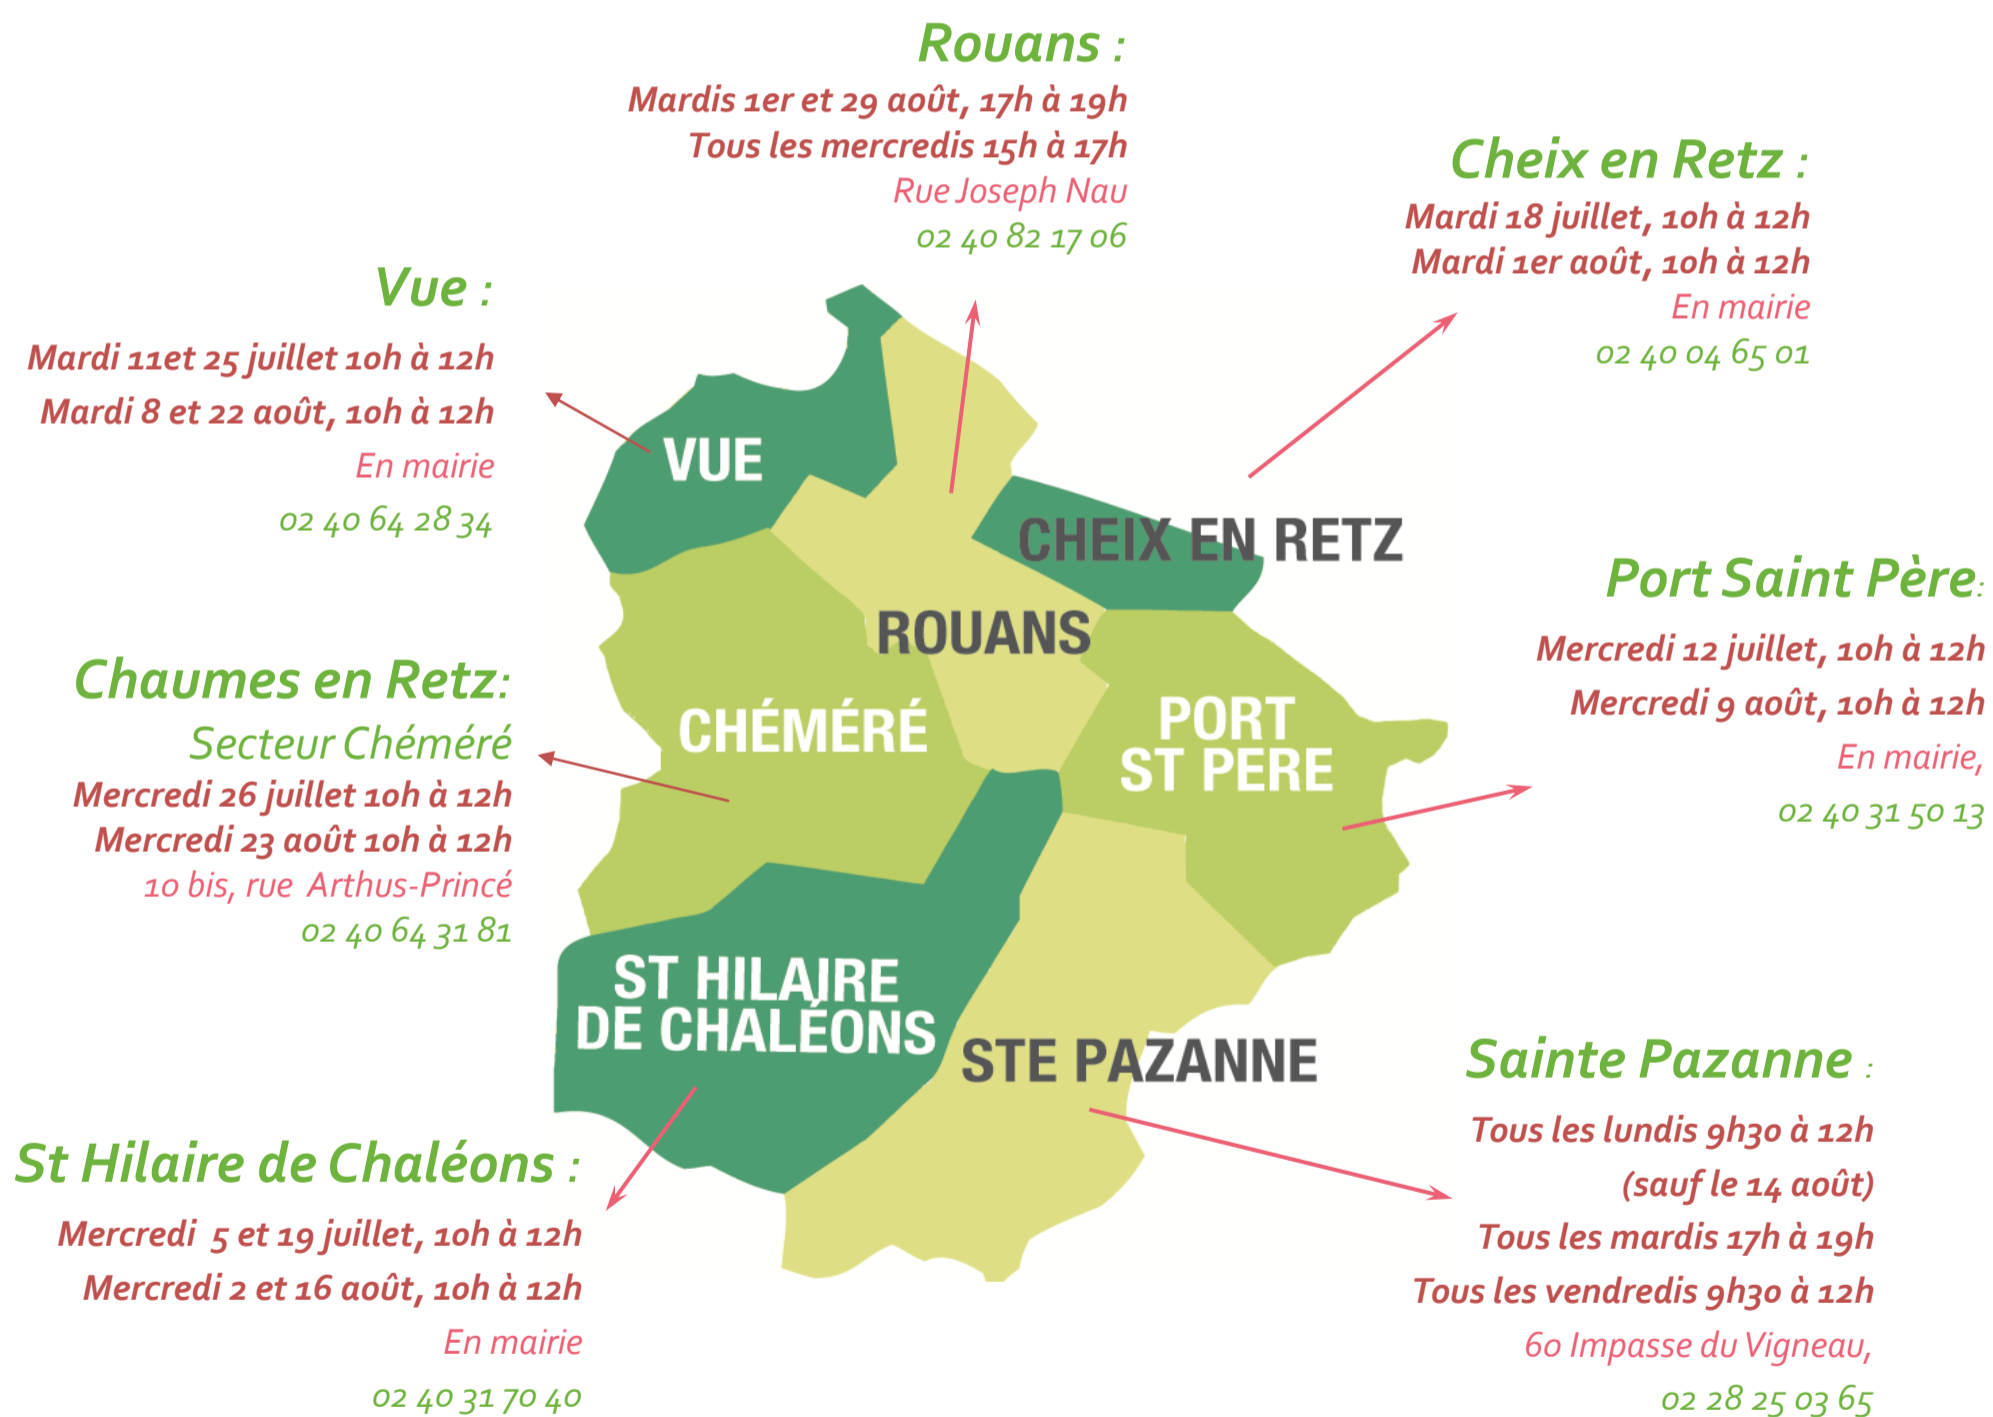

# Le Relais Assistants Maternels

Antenne Sainte Pazanne

**Permanences assurées  
du lundi 3 juillet au  
vendredi 1er septembre 2017**

Possibilité d'un accompagnement sur rendez-vous sur Sainte Pazanne ou Rouans en dehors des temps de permanences

Plus d'information au 02 40 02 62 92

Retrouvez aussi toute l'info de  
votre territoire sur  
[www.pornicagglo.fr](http://www.pornicagglo.fr)