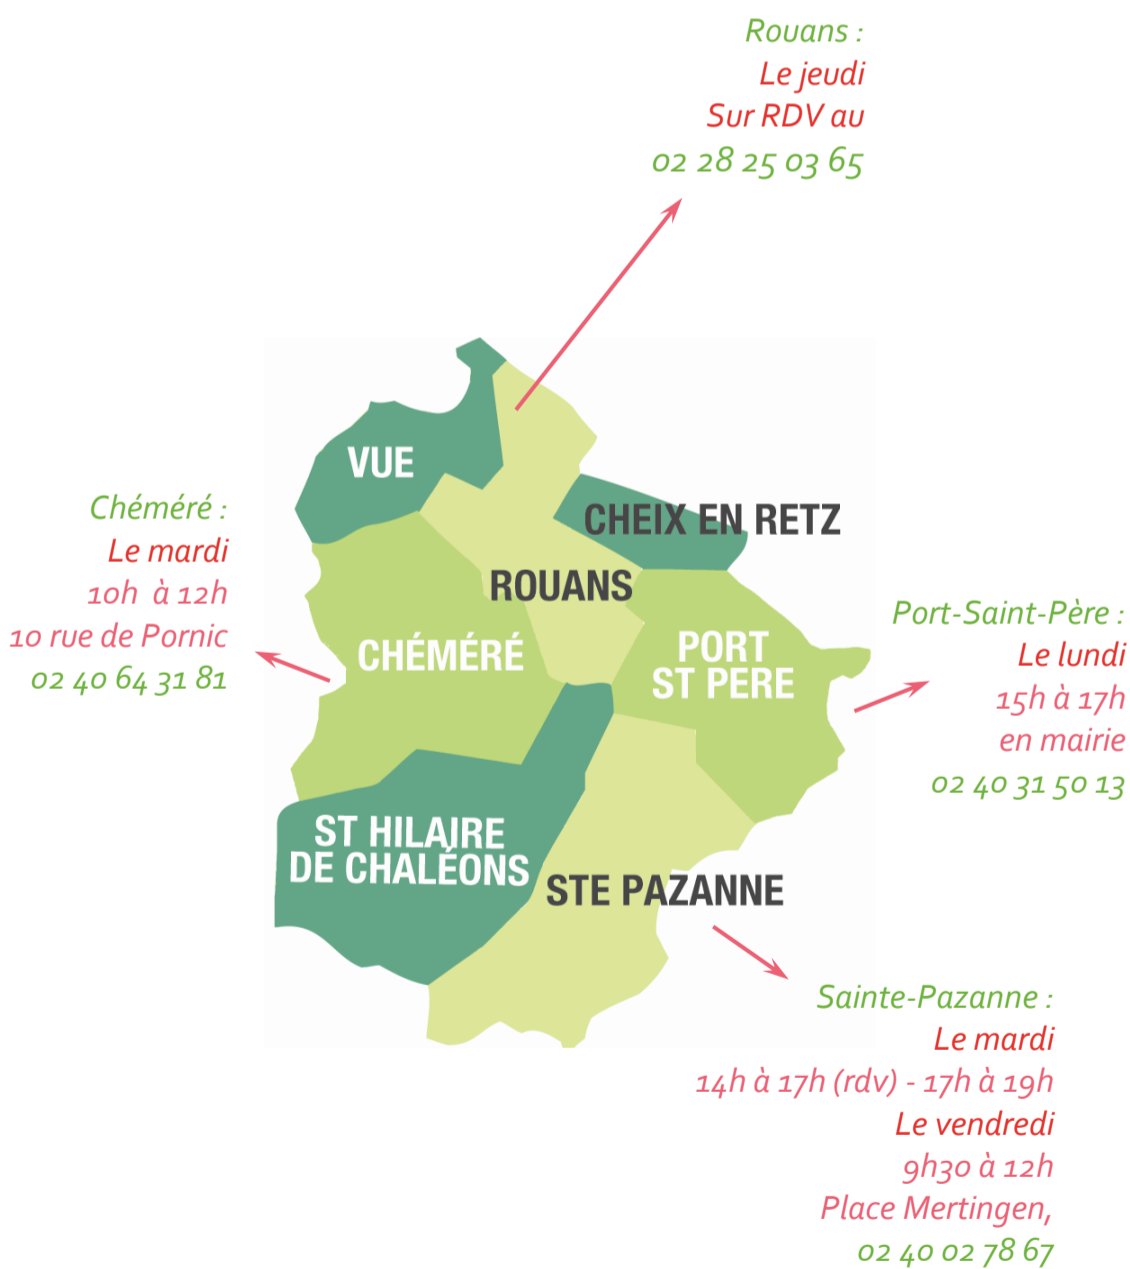

Cheix-en-Retz - Chéméré - Port-Saint-Père - Rouans  
Saint-Hilaire-de-Chaléons - Sainte-Pazanne - Vue

## Le Relais Assistants Maternels Cœur Pays de Retz vous accueille

Un accompagnement sur la permanence de votre choix  
Une permanence téléphonique au 02 28 25 03 65  
Le vendredi de 14h à 17h

Retrouvez toute  
l'info  
du RAM

Dépliant  
Disponible  
en mairie

## Permanences

Du 7 juillet au 5 août 2014,