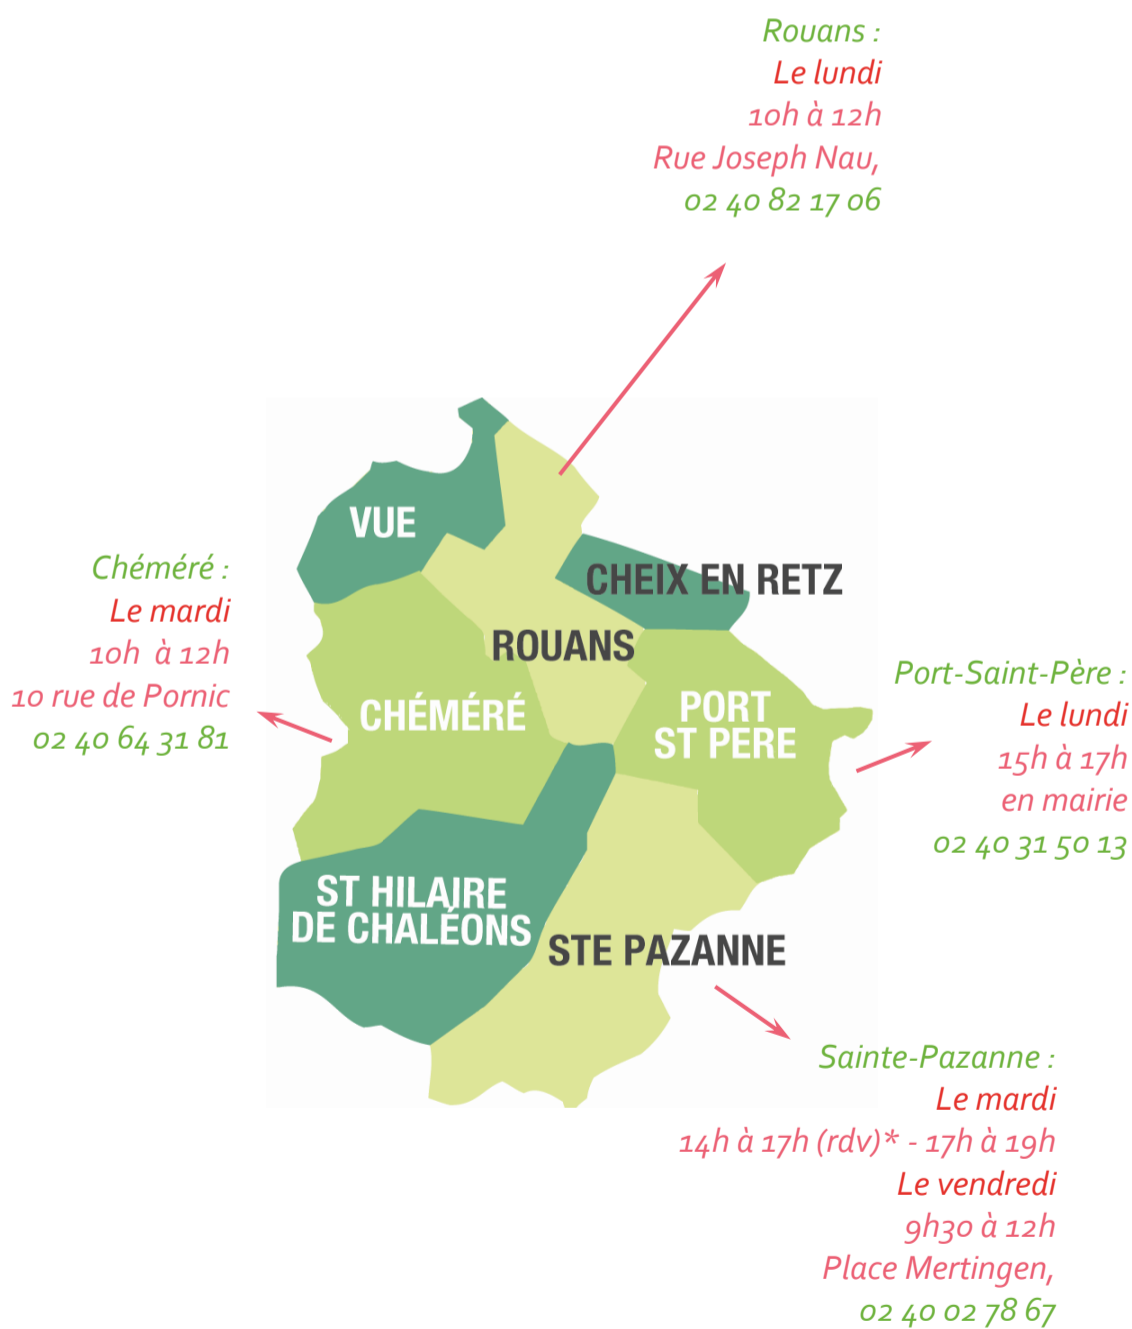

Cheix-en-Retz - Chéméré - Port-Saint-Père - Rouans
Saint-Hilaire-de-Chaléons - Sainte-Pazanne - Vue

Le Relais Assistants Maternels Cœur Pays de Retz

Un accompagnement sur la permanence de votre choix
Une permanence téléphonique au 02 28 25 03 65
Le vendredi de 14h à 17h

Retrouvez toute
l'info
du RAM

Dépliant
Disponible
en mairie

Vous accueille pendant les
vacances d'été,

Du 22 juillet au 9 août 2013,

Fermeture du RAM
du lundi 12 août au
vendredi 16 août.

Christel vous
apportera une
information
complète sur la
garde des enfants
de 0 à 3 ans